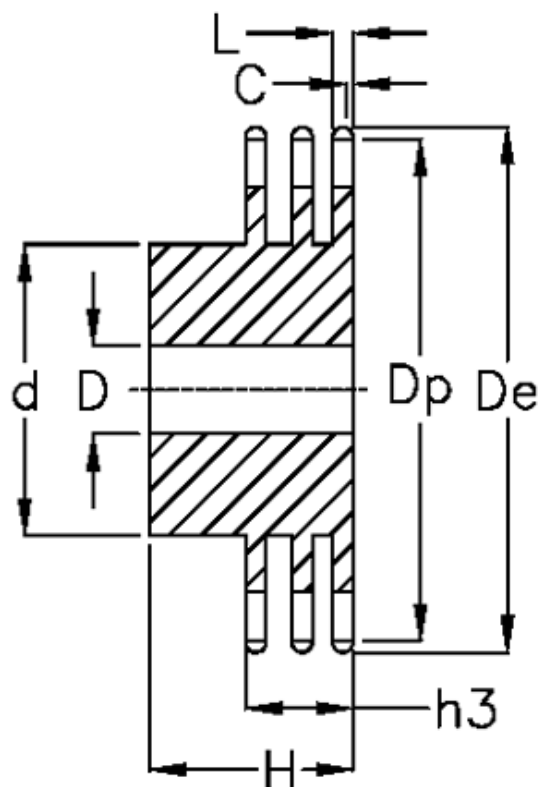

Varenummer: 616013008013
Beskrivelse: Navhjul 16 B-3 Z=13 triplex
forboret

Mål

| | | |
|--------------------|-----------------|-----------|
| Antal tænder | = 13 | H = 100 |
| C | = 2.5 | h3 = 79.6 |
| d | = 80 | L = 15.8 |
| D | = 25±0,5 | |
| De | = 117 | |
| Dp | = 106.12 | |
| For kædebetegnelse | = 16 B-3 | |
| For kæde størrelse | = 1" x 17,02 mm | |